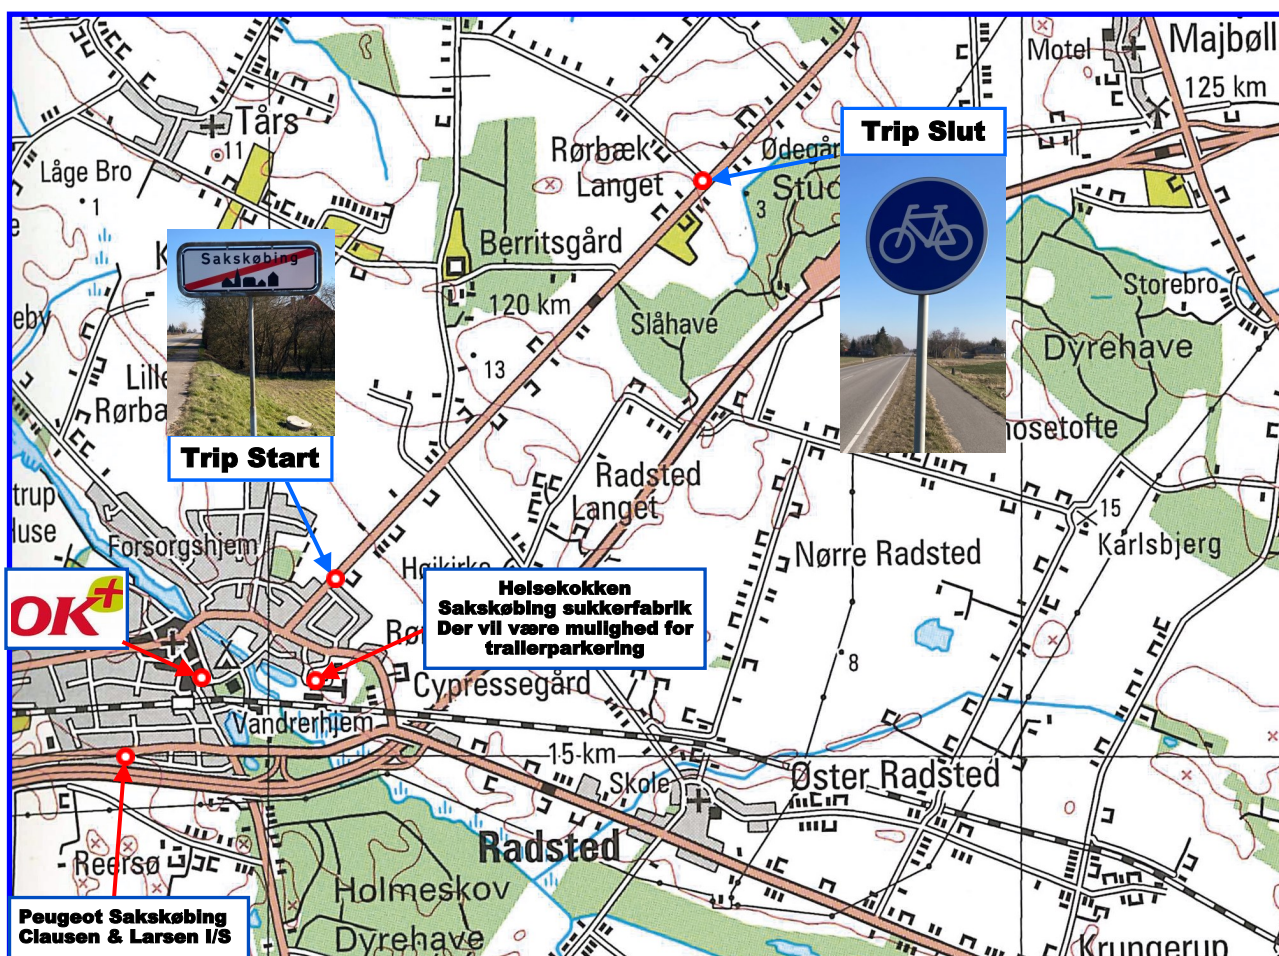

Sydhavs Classic

Lørdag den 21.maj 2022

Trip distance fra Byskilt til højre

Sidste punkt Cykelskilt **3.611 km**

*Overskud
til hinanden*

PEUGEOT SAKSKØBING
CLAUSEN & LARSEN I/S
Industrivej 12 - 4990 Saksøbing - Tlf. 54 70 41 14

Lollands Bank
- altid nærværende.

1:50.000 (1:100.000)